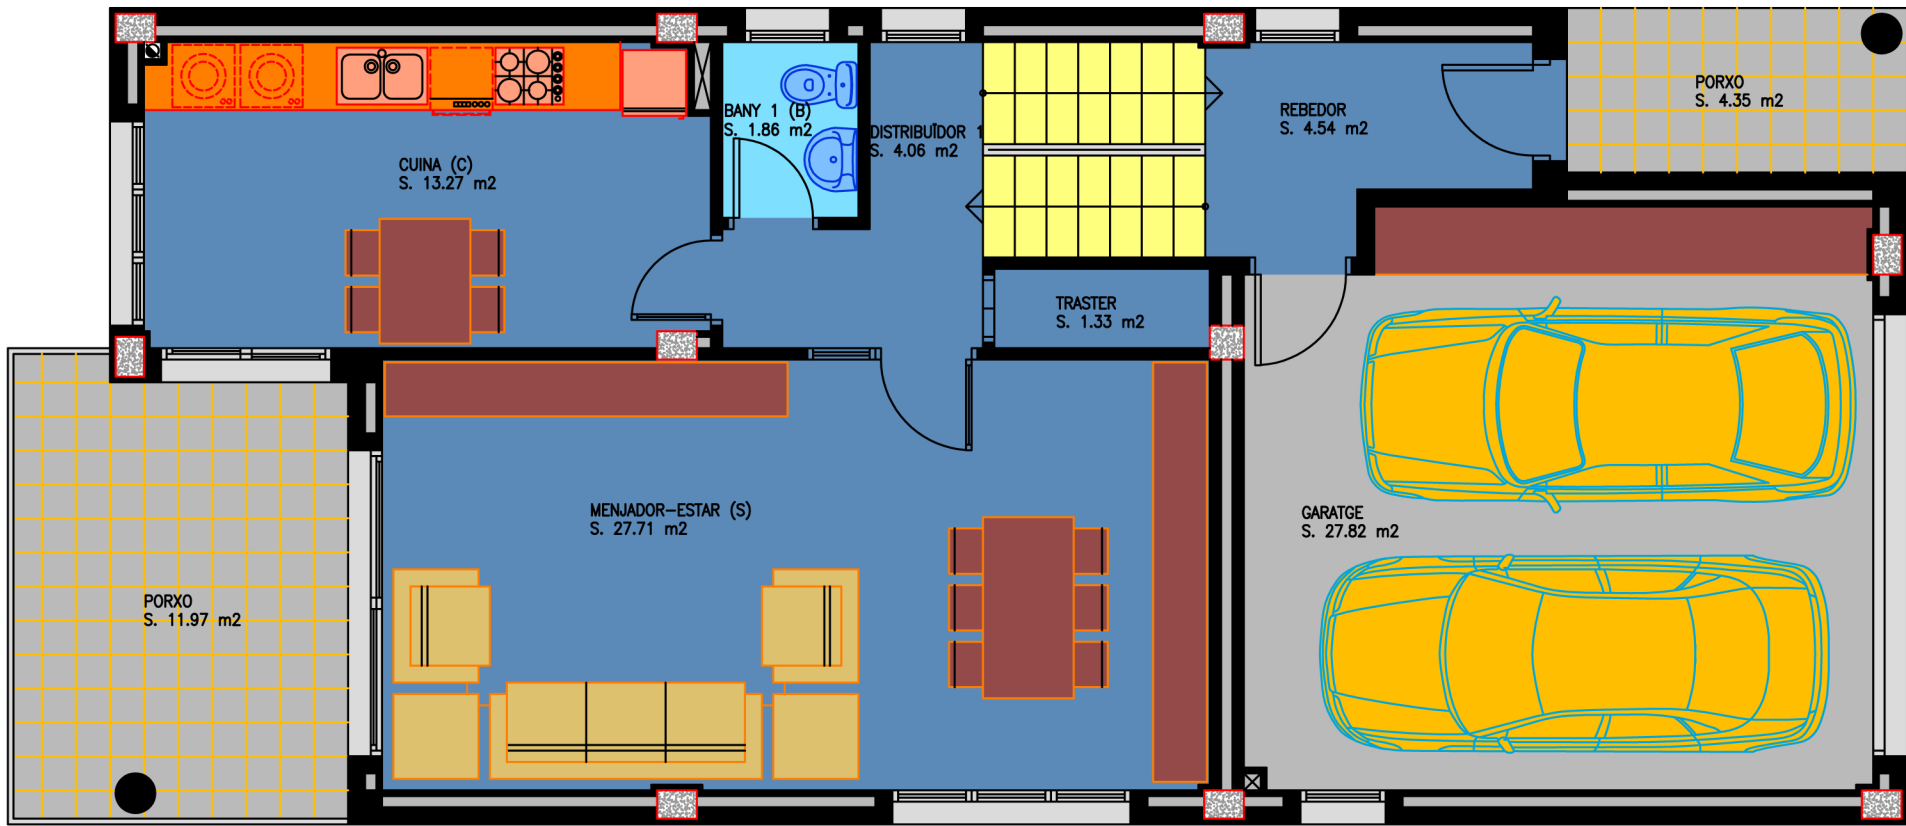

El mobiliari dibuixat es merament informatiu. Les superfícies podrien patir petites variacions.

PLANTA NIVELL -1 i 0

C/ CORSEGA n° 4, 6, 8, 10, 12  
 NIVELL -1 i 0  
 URBANITZACIÓ "ELS PINARS"  
 LLORET DE MAR (GIRONA)  
 ESCALA

SUPERFÍCIES CONSTRUIDES

PLANTA NIVELL -1 i 0

HABITATGE . . . . .	68.46 m <sup>2</sup>
GARATGE . . . . .	33.12 m <sup>2</sup>
PORXOS COBERTS . . . . .	12.54 m <sup>2</sup>
<b>TOTAL . . . . .</b>	<b>114.12 m<sup>2</sup></b>