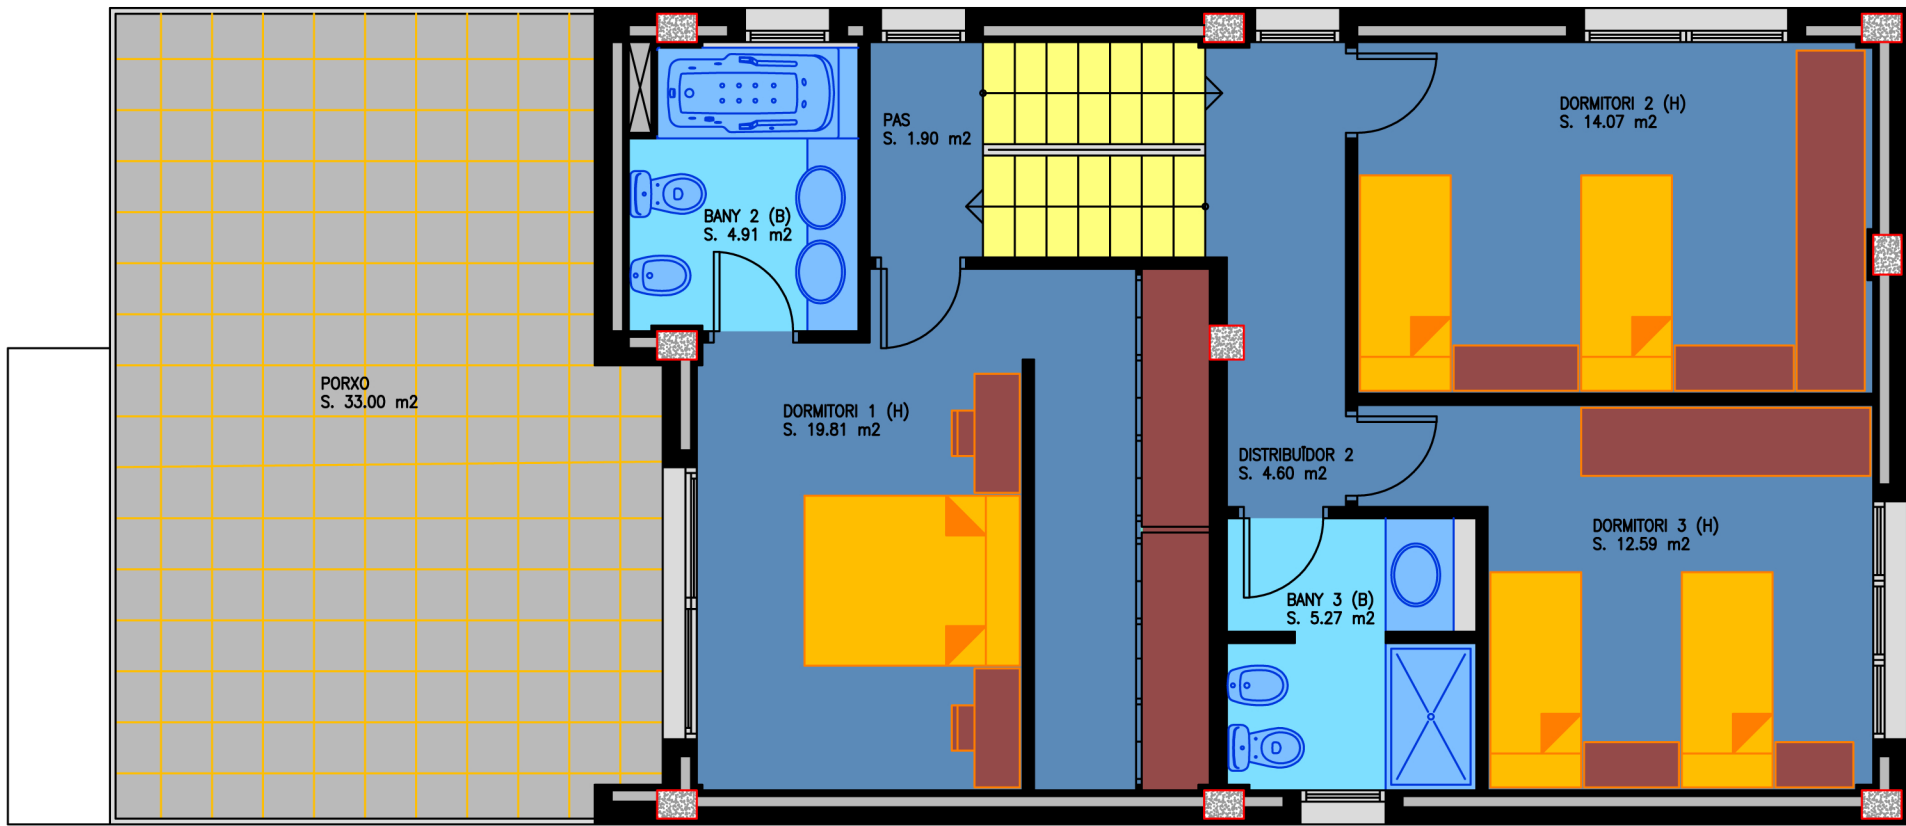

El mobiliari dibuixat es merament informatiu. Les superfícies podrien patir petites variacions.

PLANTA NIVELL 1 i 2

C/ CORSEGA n° 4, 6, 8, 10, 12
NIVELL 1 i 2
URBANITZACIÓ "ELS PINARS"
LLORET DE MAR (GIRONA)
ESCALA

SUPERFÍCIES CONSTRUIDES

PLANTA NIVELL 1 i 2

HABITATGE	80.91 m2
TOTAL	80.91 m2